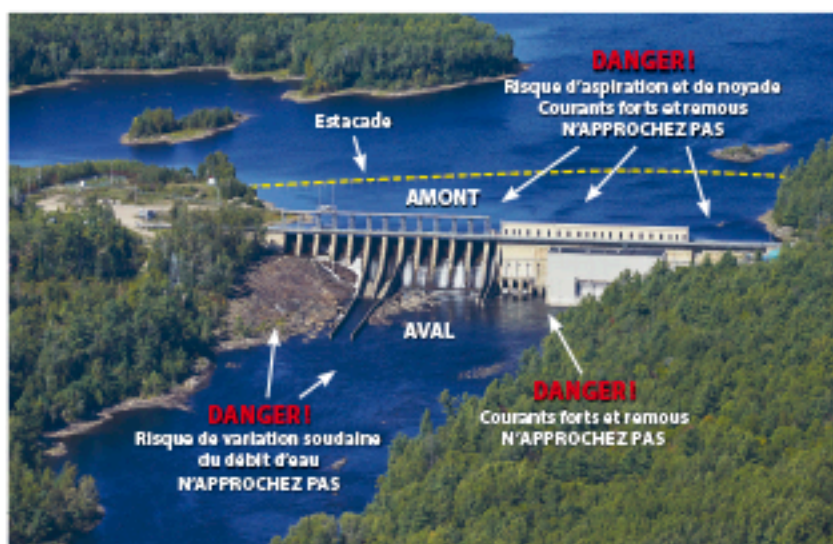

Pour votre sécurité : gardez vos distances

Hydro-Québec vous invite à faire preuve de prudence en tout temps à proximité de ses installations hydrauliques. Les risques sont les mêmes que près d'une chute d'eau et les courants peuvent mettre votre vie en danger.

Veuillez suivre la signalisation et les mesures de sécurité mises en place, comme les panneaux, les estacades et les clôtures. **N'approchez jamais des zones de danger.**

Hydro-Québec vous remercie
de votre collaboration et de votre vigilance.
www.hydroquebec.com/
securite-pres-installations-hydrauliques